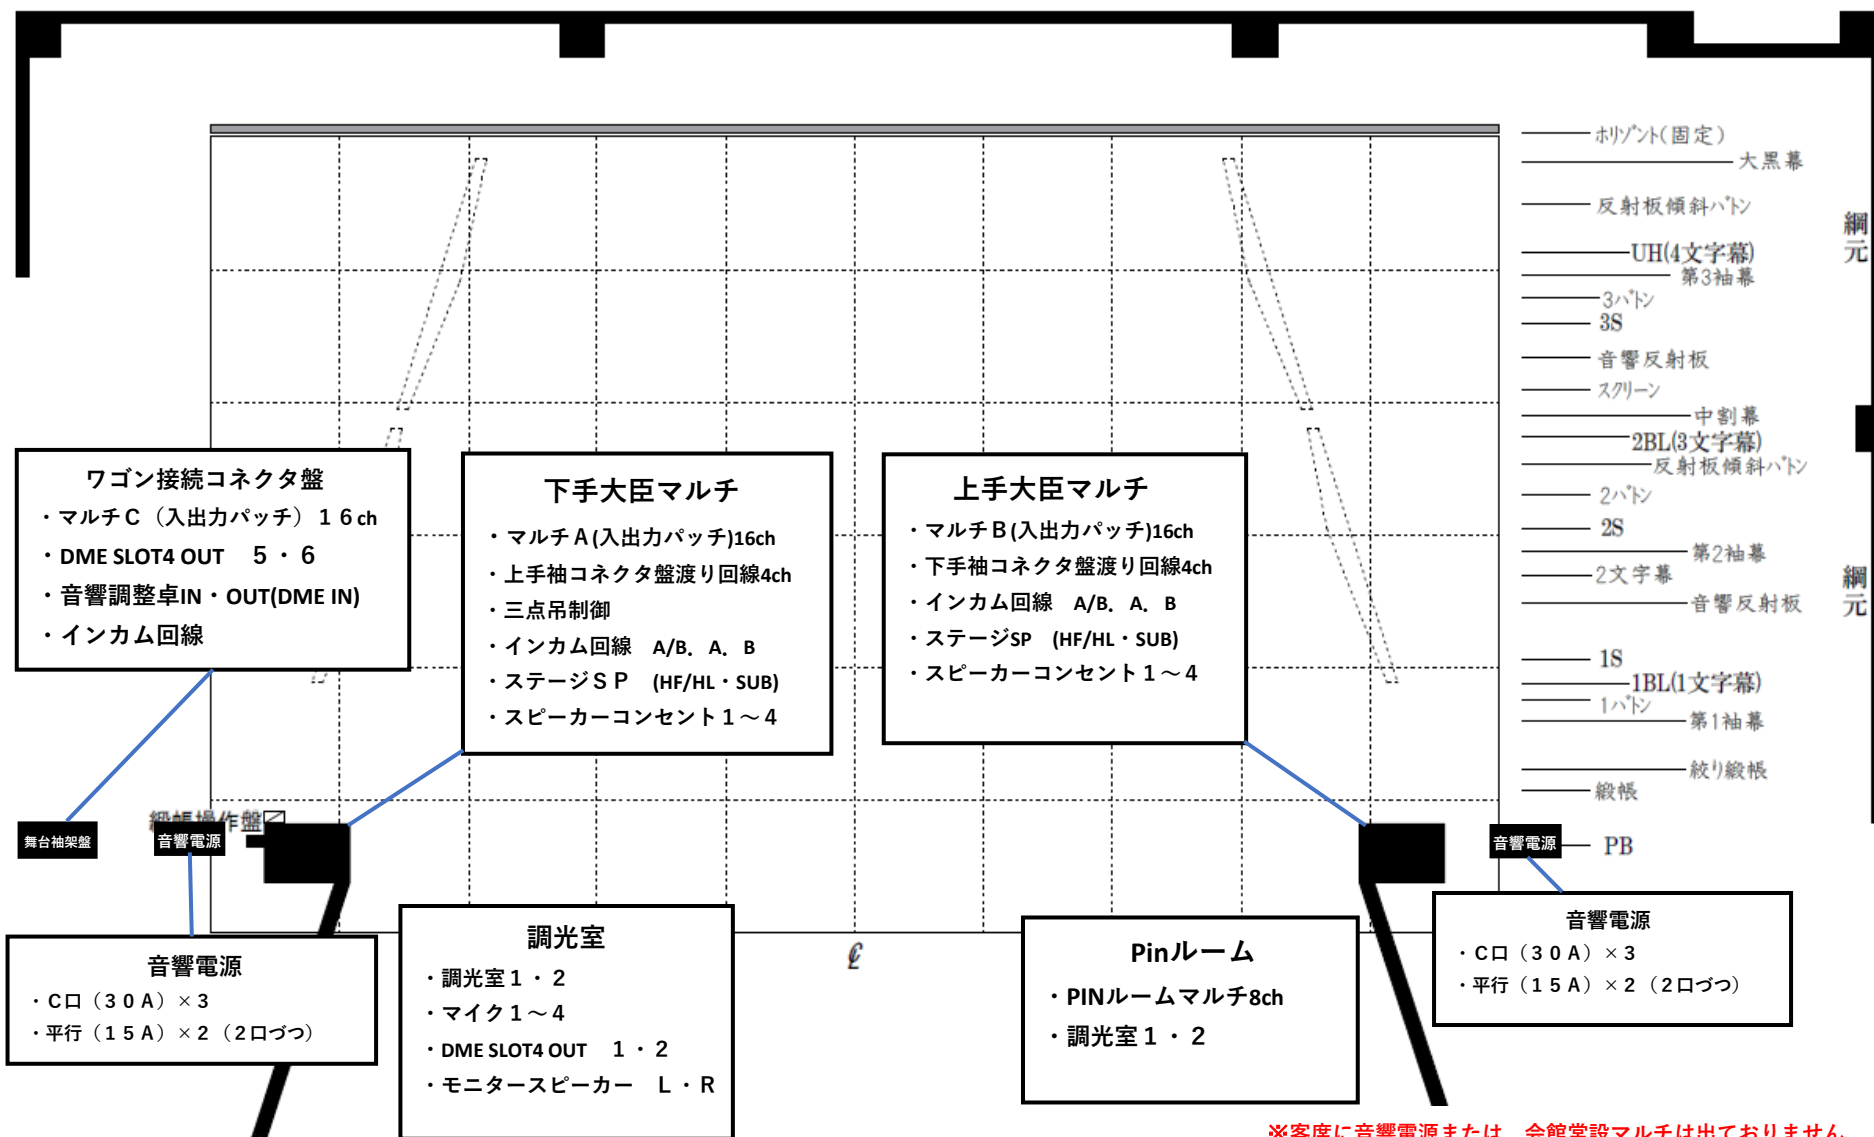

藤枝市民会館 ホール 音響回線図

※客席に音響電源または、会館常設マルチは出ておりません。